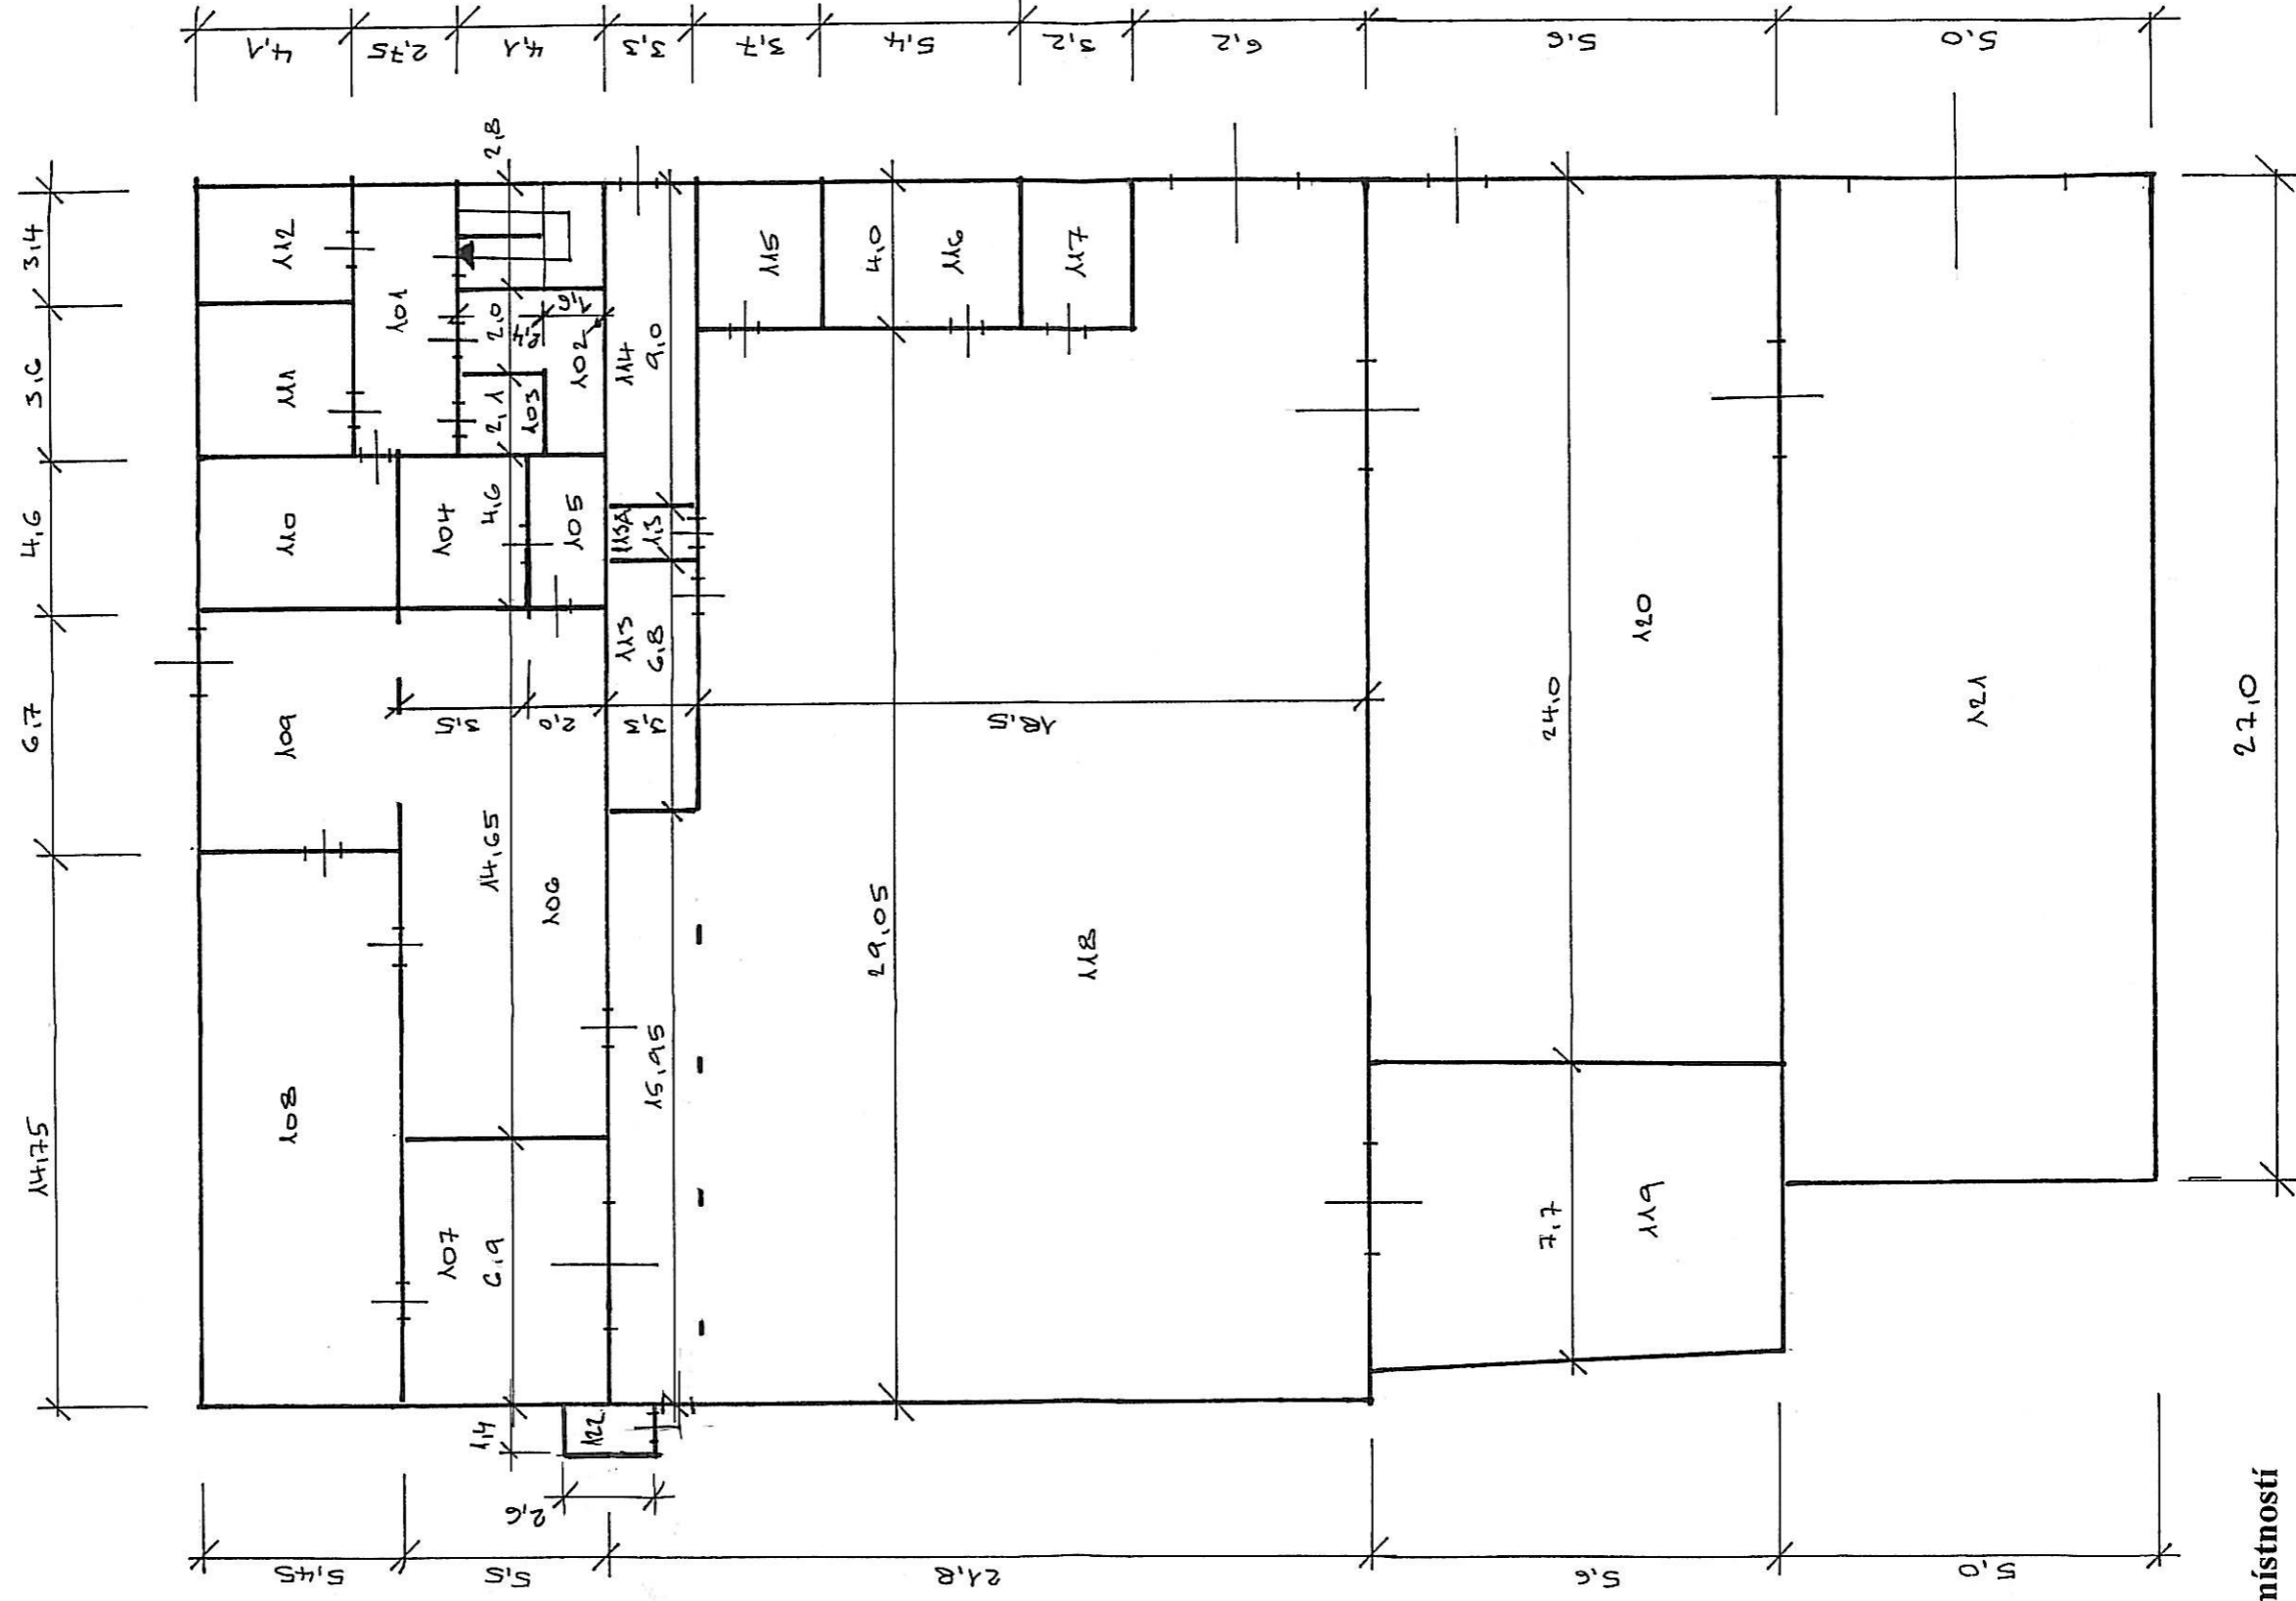

Administrativní budova - 1. patro

Tabulka místností

Číslo místnosti	Účel místnosti	Plocha m ²	Poznámka	Číslo místnosti	Účel místnosti	Plocha m ²	Poznámka
201	Chodba	19,2		212	Kancelář	22,3	
202	WC - muži	8,2		213	Kancelář	20,4	
203	WC - ženy	8,2		214	Kancelář	11,7	
204	Kancelář	15,6		215	Předsíň	5,76	
205	Kancelář	15,2		216	Kancelář	18,0	
206	Kancelář	16,4		217	Kancelář	19,1	
207	Kancelář	15,2		218	Předsíň	12,4	
208	Kancelář	13,1		219	Kancelář	24,5	
209	Kancelář	20,6		220	Kancelář	13,9	
210	Kancelář	22,5		221	Kancelář	14,8	
211	Chodba	26,3					

Administrativní budova + výrobní haly - přízemí

Tabulka místností

Číslo místnosti	Účel místnosti	Plocha m ²	Poznámka	Číslo místnosti	Účel místnosti	Plocha m ²	Poznámka
101	Chodba	19,2		112	Sklad	13,9	
102	Skald	11,4		113	Sklad	22,4	
103	Úklidová komora	5,0		113 A	WC	4,3	

Tabulka místností

Číslo místnosti	Účel místnosti	Plocha m ²	Poznámka	Číslo místnosti	Účel místnosti	Plocha m ²	Poznámka
101	Chodba	19,2		112	Sklad	13,9	
102	Skald	11,4		113	Sklad	22,4	
103	Úklidová komora	5,0		113 A	WC	4,3	
104	Skald	16,1		114	Kotelna	29,7	
105	Předsíň	9,2		115	Kancelář	14,8	
106	Skald	80,6		116	Kancelář	21,6	
107	Skald	38,0		117	Kancelář	12,8	
108	Skald	80,6		118	Výrobní hala	614,8	
109	Skald	36,5		119	Výrobní hala	43,2	
110	Skald	25,1		120	Výrobní hala	134,4	
111	Skald	14,8		121	Výrobní hala	135	
				122	Skald	3,6	